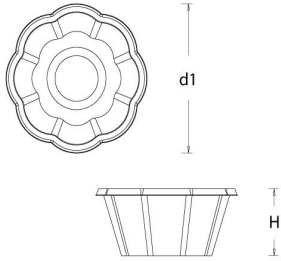

Descrizione: COPPA JOY CC 210 VERDE PET

Materiale: PET (Polietilene tereftalato) Tecnologia: Termoformatura

Colore: Verde

L - Lunghezza (mm): Peso Netto (g): 7,52

B - Larghezza (mm): Capacità (cm³): 226,00

H - Altezza (mm): 48,00

d1 - Diametro esterno (mm): 106,00

d2 - Diametro interno (mm):

Note: INTERNO BIANCO

I dati tecnici possono variare senza preavviso e non sono impegnativi. Pesì, misure e grammature possono subire variazioni del +/- 5%

L - Lunghezza (cm): 38,00

W - Larghezza (cm): 39,00

H - Altezza (cm): 42,50

Peso Lordo (Kg): 6,80

Volume (L): 62,98

Cod. Scatola: SC717

Quantità pezzi per confezione: 50 Quantità scatole per pallet: 29

Quantità confezione: 16 Peso Totale¹ (Kg): 197,20