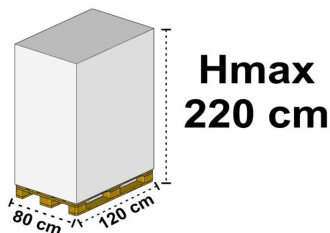

L - Lunghezza (cm): 38,00

W - Larghezza (cm): 39,00

H - Altezza (cm): 42,50

Peso Lordo (Kg): 6,80

Volume (L): 62,98

Cod. Scatola: SC717

Quantità pezzi per confezione: 50   Quantità scatole per pallet: 29

Quantità confezione: 16   Peso Totale¹ (Kg): 197,20

Quantità pezzi per scatola: 800